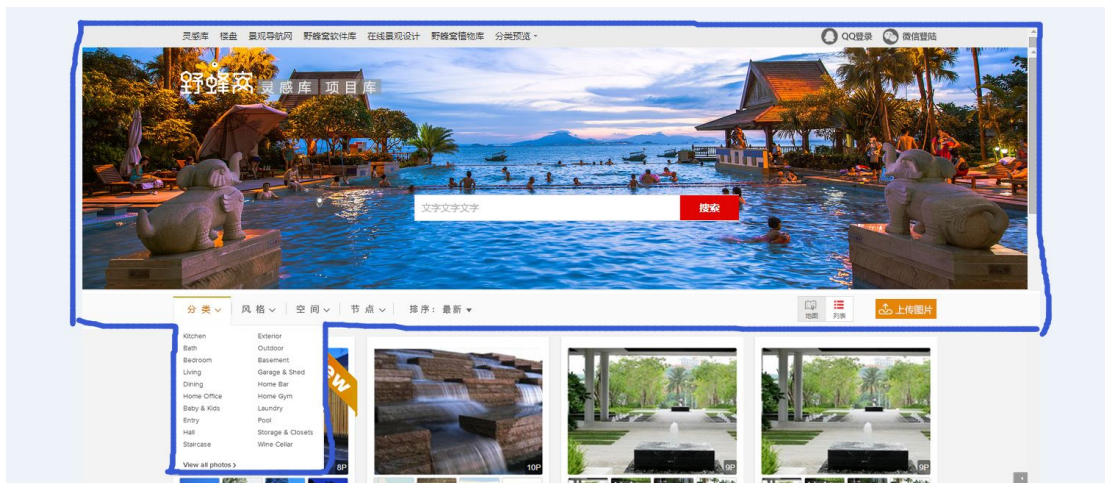

### 1、工作内容：蓝色部分+底部

要求：A、与灵感库模板一模一样，然后增加 ，地图只要一个按钮就可以  
按钮效果与 <http://newhouse.cs.fang.com/> 一模一样

B、模板做成单独的，不要调用灵感库的

灵感库网址 [http://115.28.180.166/plugin.php?id=tiger\\_yunnanpic:tiger\\_show](http://115.28.180.166/plugin.php?id=tiger_yunnanpic:tiger_show)